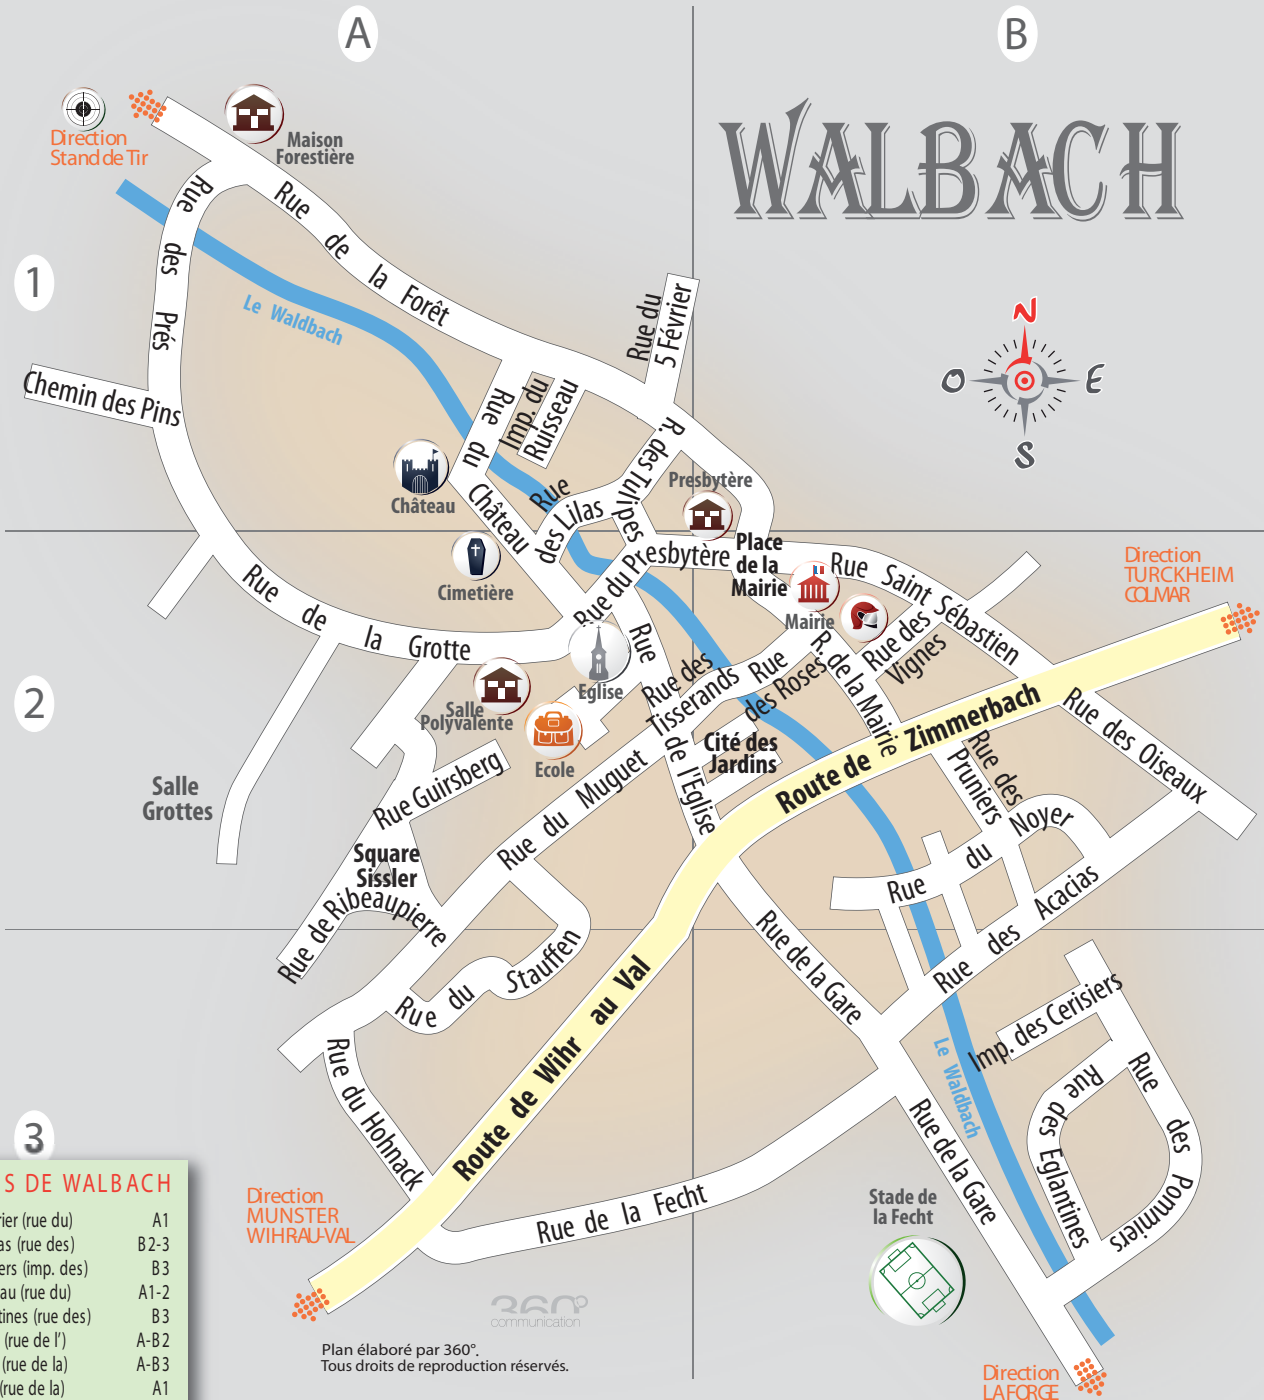

WALBACH

RUES DE WALBACH

5 Février (rue du)	A1
Acacias (rue des)	B2-3
Cerisiers (imp. des)	B3
Château (rue du)	A1-2
Eglantines (rue des)	B3
Eglise (rue de l')	A-B2
Fecht (rue de la)	A-B3
Forêt (rue de la)	A1
Gare (rue de la)	B3
Grotte (rue de la)	A2
Guirsberg (rue)	A2
Hohnack (rue du)	A3
Jardins (cité des)	B2
Lilas (rue des)	A1-2
Mairie (place de la)	B2
Mairie (rue de la)	B2
Muguet (rue du)	A2
Noyer (rue du)	B2
Oiseaux (rue des)	B2
Pins (chemin des)	A1
Pommiers (rue des)	B3
Prés (rue des)	A1
Presbytère (rue du)	A-B2
Pruniers (rue des)	B2
Ribeaupierre (r. de)	A2-3
Roses (rue des)	B2
Ruisseau (imp. du)	A1
Saint Sébastien (r.)	B2
Sissler (square Joseph)	A2
Stauffen (rue du)	A2-3
Tisserands (rue des)	A-B2
Tulipes (rue des)	A1
Vignes (rue des)	B2
Wihr au Val (rte de)	A3
Zimmerbach (rte de)	B2

Direction
MUNSTER
WIHRAU-VAL

Plan élaboré par 360°.
Tous droits de reproduction réservés.

Direction
LAFORCE